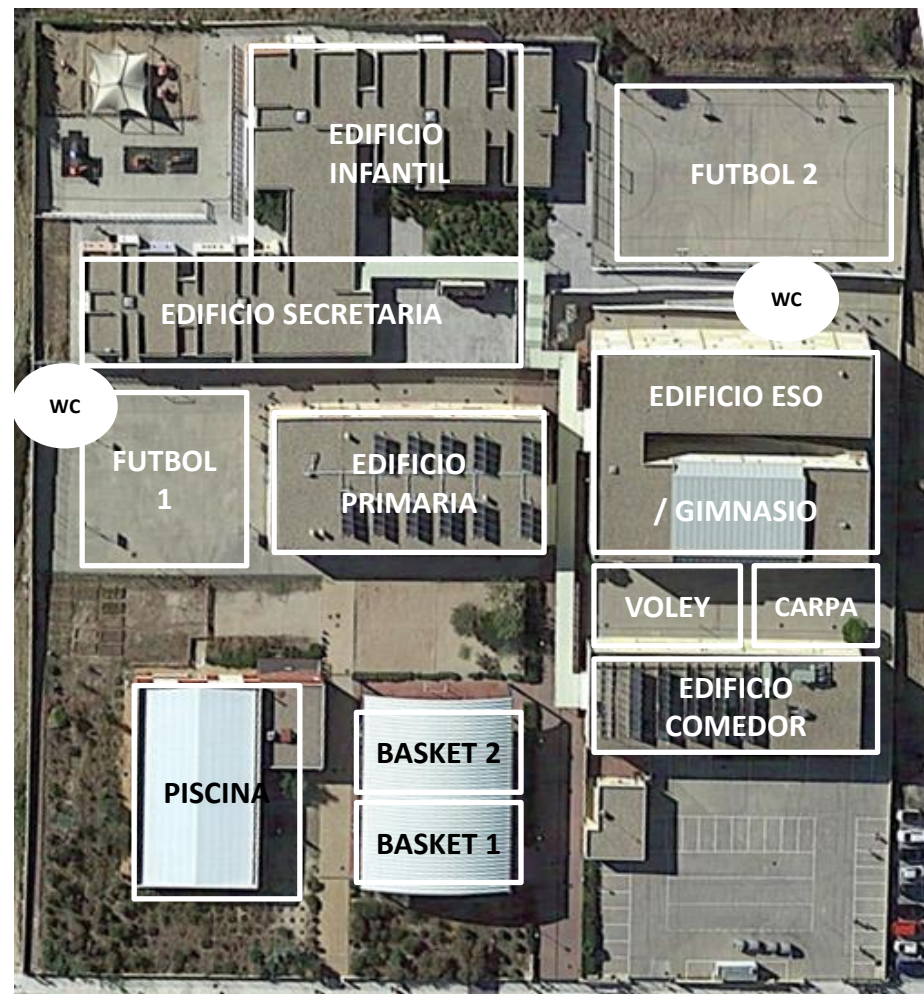

HORARIO ACTUACIONES Y EXHIBICIONES

10:00	NIHON TAIJITSU (20')	NSC	CARPA
10:30	BAILE + PATINAJE (15')	RIH	CARPA
11:00	GIMNASIA RÍTMICA + BAILE MODERNO (10')	NSC	CARPA
11:20	GIMNASIA RÍTMICA (30')	VS + LM	CARPA
12:00	ALUMNOS DE GUITARRA (20')	NSC	CARPA
12:30	BANDA DE MÚSICA DE BRUNETE (50')	NSC	CARPA
13:30	VIOLÍN Y GUITARRA (20')	VS + LM	CARPA
14:00	TEATRO MUSICAL (15')	ANT	CARPA
14:30	KARATE (30')	ANT	CARPA

10:00	EXHIBICION CORTOMETRAJES (SESION CONTINUA)	EDIFICIO ESO

VII OLIMPIADAS SEI (PRIMARIA)

8 de mayo de 2022

Colegio SEI Ntra. Sra. de la Concepción
c/ De la Rastrojera s/n NAVALCARNERO
A-5 Salida 29B

PLANO DEL CENTRO